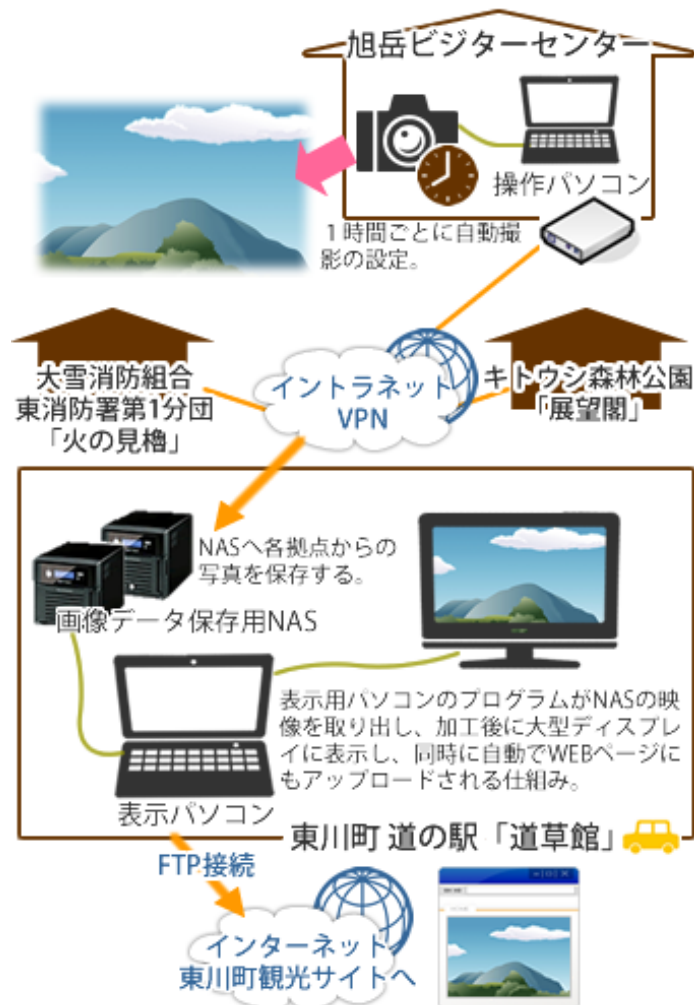

一眼レフカメラによる高画質のライブ映像配信システム

User Data

業種：自治体

ビジネス	ドキュメント	基幹業務
ネットワーク	セキュリティー	WEB
人材育成	公益法人	教育関連

システムの概要

上川郡東川町ユビキタスタウン事業として観光案内ホームページのリニューアル、町内のインフラを活用した観光PRを目的に設計。

旭岳ビジターセンターより旭岳の映像、大雪消防組合東消防署第1分団「火の見櫓」より大雪山連邦の全景、キトウシ森林公園「展望閣」より東川町の田園風景を、一眼レフカメラによる自動定点撮影で行い撮影した映像をVPN回線で道の駅「道草館」にあるNASに自動保存、東川町オフィシャル観光案内サイトに自動アップすると同時に道草館に設置した大型LEDディスプレイにも自動表示します。

1時間おきの定点撮影により時間の流れと共に移りゆく自然あふれる風景がリアルタイムで楽しめます。

実際の設置状況

一眼レフカメラのレンズを壁の穴から通して撮影。

システム構成図

東川町オフィシャル観光案内サイト

<http://www.welcome-higashikawa.jp/info/?c=7>